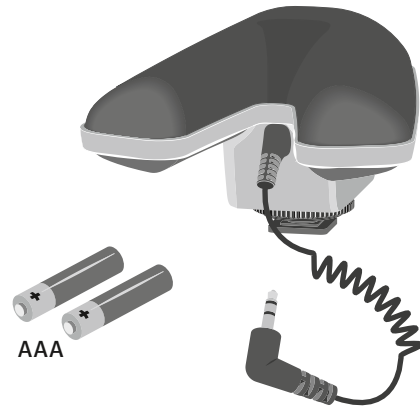

MKE 440

Kurzanleitung
Quick Guide
Guide rapide
Guida rapida
Instrucciones resumidas
Instruções resumidas
Beknopte gebruiksaanwijzing
Krótka instrukcja obsługi
Snabbguide
Kort vejledning
Pikaohje

Σύντομες οδηγίες
Краткая
инструкция
简要说明

 **SENNHEISER**

In the box

AAA

Quick
Guide

Battery

Weitere Informationen | Further information |
Autre information | Altra informazione |
Información adicional | Para mais informações |
Zie voor overige informatie | Pozostałe informacje |
Flere informationer | Mer information |
Lisätietoja | Άλλες πληροφορίες | Дополнительная
информация | 安全指南

	On
	Off

Windshield (optional)

Audio-Level

Input level

- Auto
- Manual

Sensitivity

	-20 dB
	0 dB
	+20 dB

Level